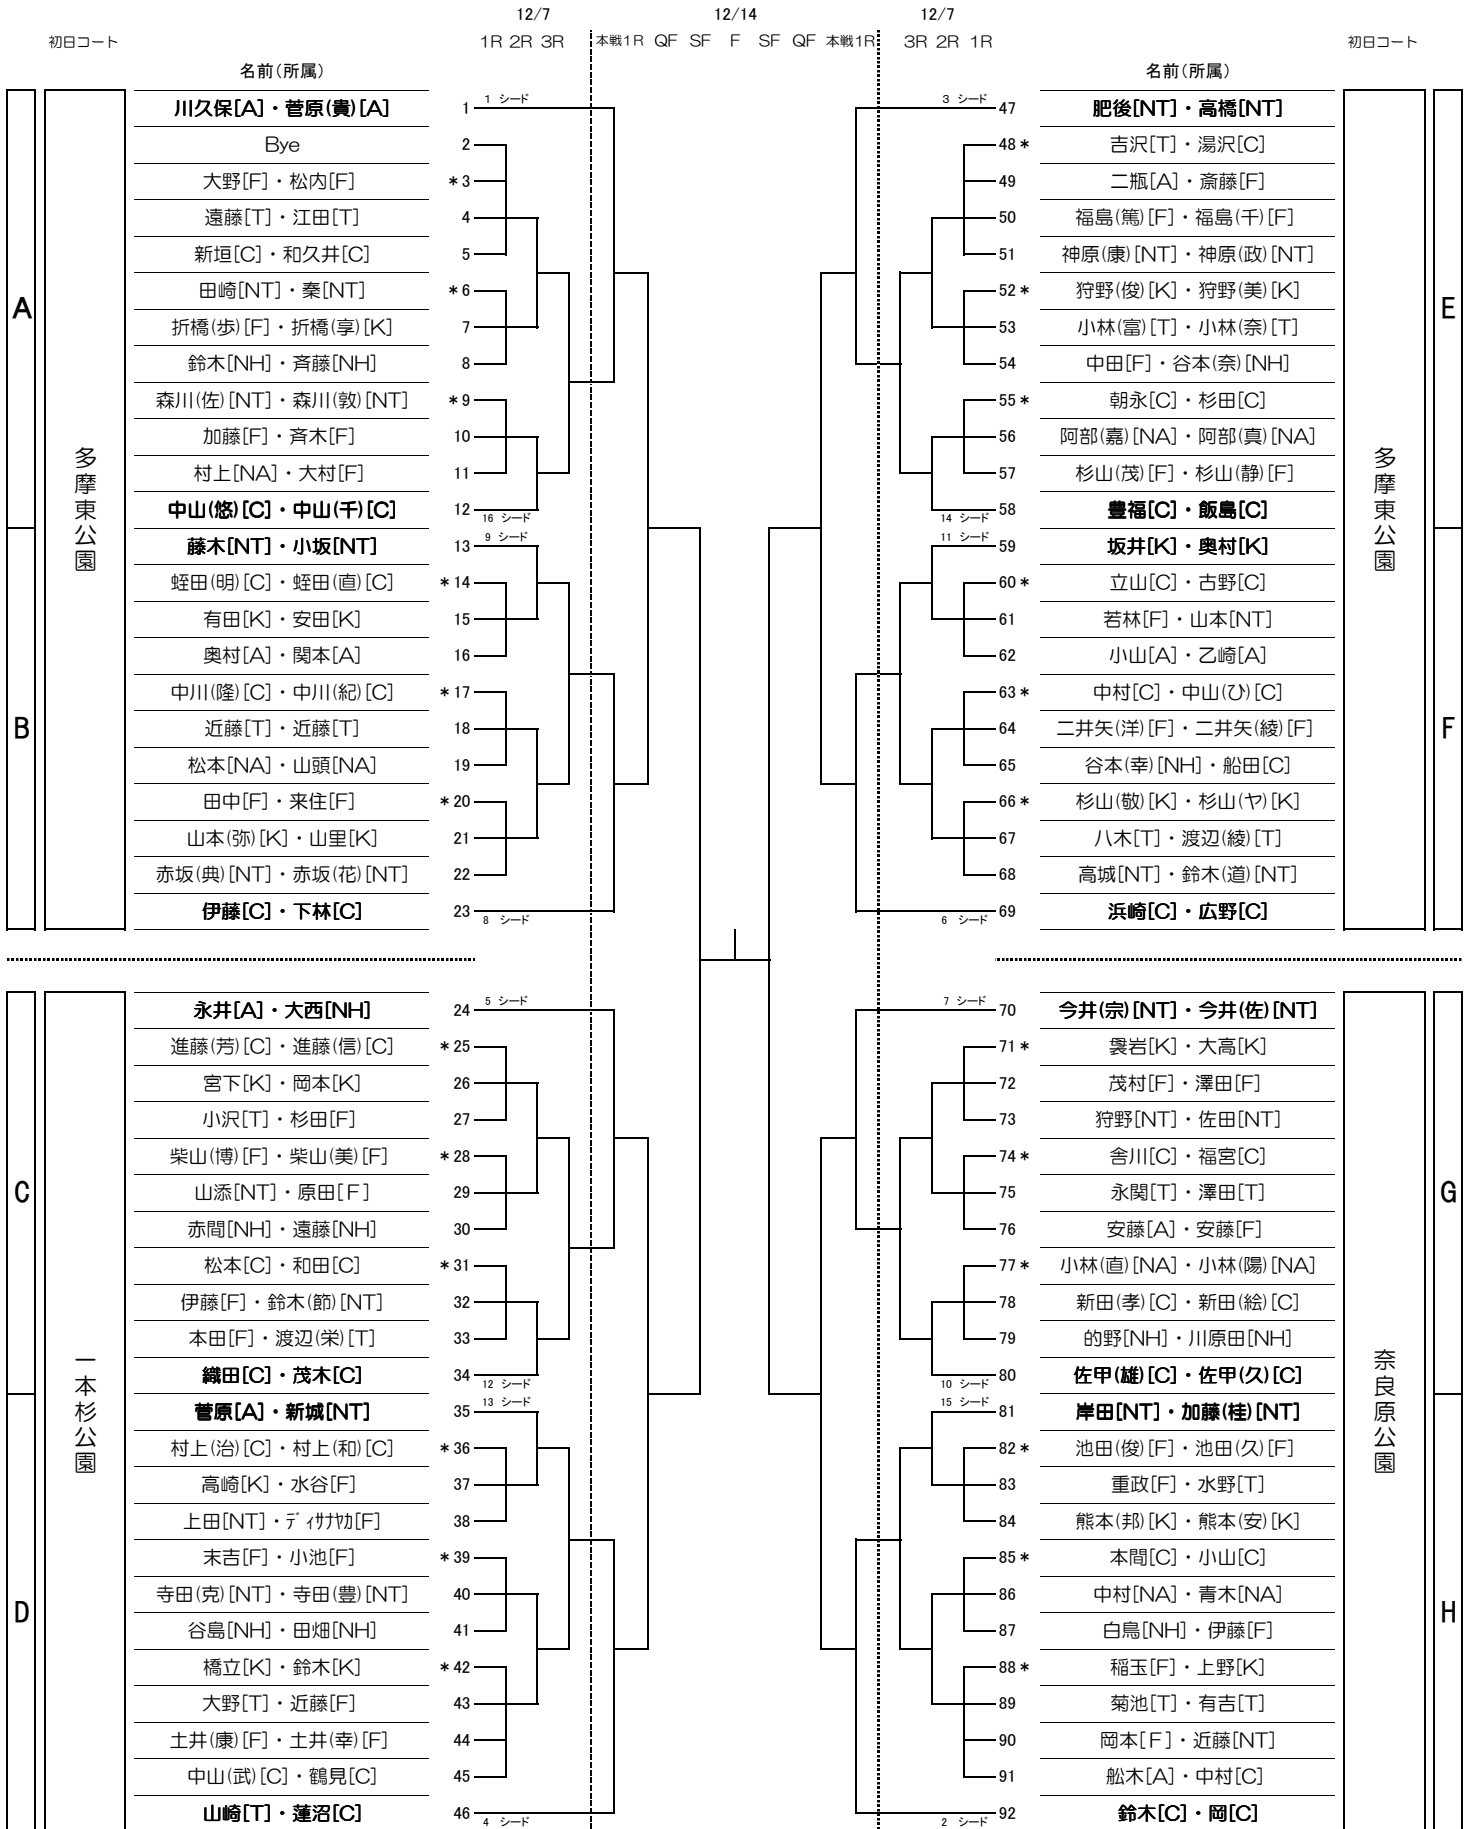

第20回 多摩市硬式テニス ミックスダブルス大会

注) *..予選リーグの各ブロックの責任ペア