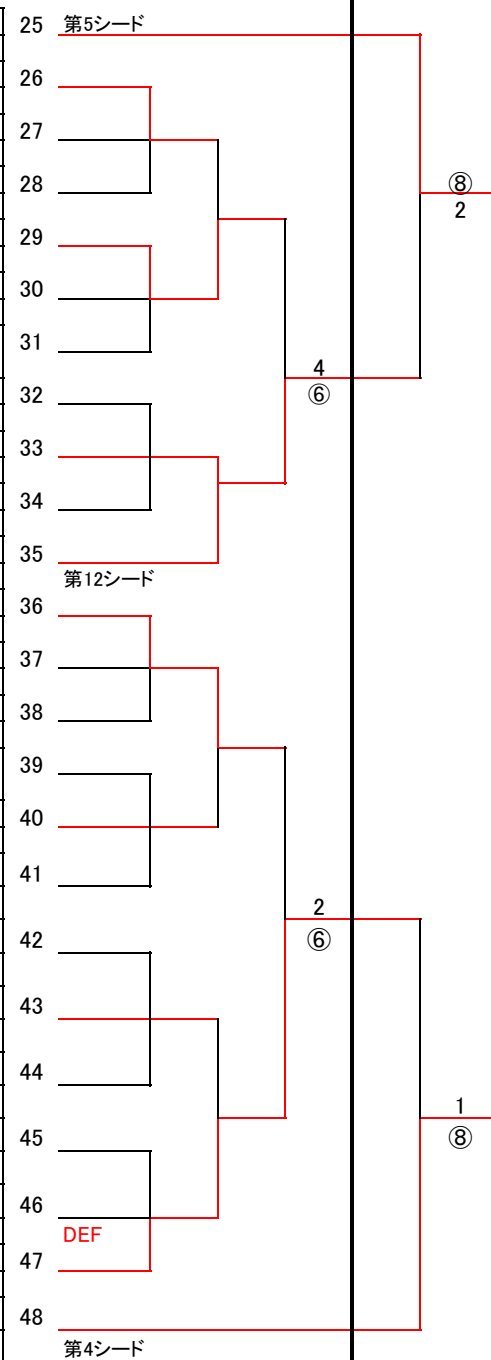

# 第25回(2013年度)多摩市硬式庭球混合ダブルス大会最終結果表

予選12月1日

本戦12月8日

予選12月1日

予選12月1日			本戦12月8日					予選12月1日				
1st	2nd	3rd	1st	Q	S	F	S	Q	1st	3rd	2nd	1st

A	中山(C)・中山(C)	1	第1シード
	高橋英敏(C)・田河(C)	2	
	阿部(NA)・阿部(NA)	3	
	加藤芳隆(F)・斉木(F)	4	
	山本(K)・志田(K)	5	
	中川雅浩(F)・上田(F)	6	
	永田(NT)・久米(NT)	7	
	池田(NH)・池田(NH)	8	
	田中良治(F)・森悠子(F)	9	
	飯田(F)・若月(F)	10	
	巖岩(K)・折橋(F)	11	
	細谷(F)・松山(F)	12	
	伊藤和夫(T)・伊藤(T)	13	
B	鈴木徹(C)・三次(C)	14	第9シード
	鈴木隆文(NT)・清水幸子(F)	15	DEF
	太幡(NA)・川原田(NH)	16	
	高橋守(F)・高橋美念子(F)	17	
	森川佐一(NT)・森川(NT)	18	
	国吉(T)・中村(T)	19	
	原田(F)・原田(F)	20	
	三橋(NA)・三橋(NA)	21	
	高崎(K)・折橋(K)	22	
	木津(F)・広野(C)	23	
	北川(C)・北川(A)	24	第8シード

72.三井(F)・篠崎(F)及び  
94.森川周平(F)・袖野(F)  
はDEFのため、ラッキールーザ  
により、ペア変更となりました。

**優勝**  
**中山 悠**  
**中山千鶴 組**

**準優勝**  
**伊藤 卓也**  
**佐甲 久美子 組**

(三位)  
清水 雄一  
清水 さやか 組

(三位)  
遠藤 和美  
下林 京子 組

〔優勝〕  
⑧-6

A	伊藤卓也(C)・佐甲久美子(C)	49	第3シード
	中川誠治(NA)・中川由雅里(NA)	50	
	蓑島(F)・吉岡(F)	51	
	渡辺(NT)・加藤公子(NT)	52	
	春山(F)・春山(K)	53	
	坪内(F)・坪内(F)	54	
	小林敬明(C)・小林洋子(C)	55	
	大山(F)・大山(F)	56	
	八木(T)・桜山(NT)	57	
	宮下(K)・岡本(K)	58	
	木村(NT)・小坂(NT)	59	
	谷脇(F)・佐藤亜紀(F)	60	
	三上(NH)・三上(NH)	61	
B	今井(NT)・今井(NT)	62	第11シード
	藪田(F)・藪田(F)	63	
	萱沼(K)・畑中(K)	64	
	中川隆正(C)・中川紀子(C)	65	
	赤間(NH)・谷本(NH)	66	
	増田(F)・増田(F)	67	
	足立(C)・松澤(C)	68	
	菅野(F)・菅野(F)	69	
	川村(NT)・小山(A)	70	
	吉田(A)・吉田(C)	71	
	鈴木隆文(NT)・清水幸子(F)	72	ラッキールーザ

一本杉公園

C	手塚(C)・加藤聖子(NT)	25	第5シード
	高橋忠雄(NT)・高橋弘子(NT)	26	
	稲田(F)・佐藤有子(F)	27	
	芹沢(C)・芹沢(C)	28	
	塩谷(C)・蓮沼(C)	29	
	関口(F)・片岡(F)	30	
	高田(NH)・大西(NH)	31	
	森俊之(F)・岡崎(F)	32	
	小林富雄(T)・小林奈保美(T)	33	
	杉山(K)・杉山(K)	34	
	浜崎(A)・飯島(C)	35	
	上田(NT)・長谷川(NT)	36	第12シード
D	田中信弘(F)・小泉(F)	37	
	佐甲佳隆(C)・佐甲はるみ(C)	38	
	小林直樹(NA)・小林陽子(NA)	39	
	嶋田(F)・嶋田(F)	40	
	山口(NH)・田畑(NH)	41	
	八百坂(F)・山下(F)	42	
	黒部(NT)・田口(NT)	43	
	岡宮(K)・安田(K)	44	
	吉澤(T)・江田(T)	45	
	柴山(F)・柴山(F)	46	
	佐甲雄(C)・濱村(C)	47	DEF
	清水(C)・清水さやか(A)	48	第4シード