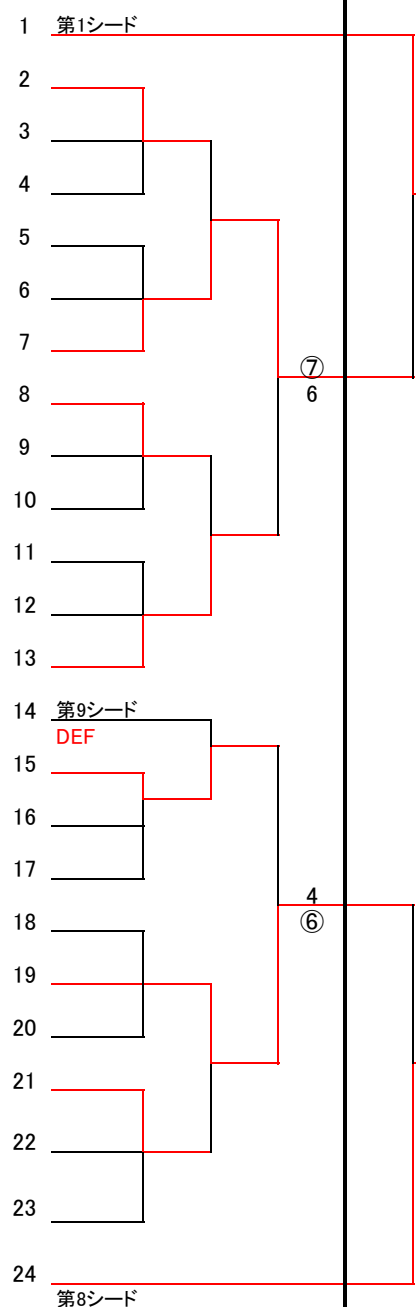

# 第25回(2013年度)多摩市硬式庭球混合ダブルス大会最終結果表

予選12月1日

本戦12月8日

予選12月1日

予選12月1日			本戦12月8日					予選12月1日				
1st	2nd	3rd	1st	Q	S	F	S	Q	1st	3rd	2nd	1st

A	中山(C)・中山(C)	1	第1シード
	高橋英敏(C)・田河(C)	2	
	阿部(NA)・阿部(NA)	3	
	加藤芳隆(F)・斉木(F)	4	
	山本(K)・志田(K)	5	
	中川雅浩(F)・上田(F)	6	
	永田(NT)・久米(NT)	7	
	池田(NH)・池田(NH)	8	
	田中良治(F)・森悠子(F)	9	
	飯田(F)・若月(F)	10	
	巖岩(K)・折橋(F)	11	
	細谷(F)・松山(F)	12	
	伊藤和夫(T)・伊藤(T)	13	
B	鈴木徹(C)・三次(C)	14	第9シード
	鈴木隆文(NT)・清水幸子(F)	15	DEF
	太幡(NA)・川原田(NH)	16	
	高橋守(F)・高橋美念子(F)	17	
	森川佐一(NT)・森川(NT)	18	
	国吉(T)・中村(T)	19	
	原田(F)・原田(F)	20	
	三橋(NA)・三橋(NA)	21	
	高崎(K)・折橋(K)	22	
	木津(F)・広野(C)	23	
	北川(C)・北川(A)	24	第8シード

72.三井(F)・篠崎(F)及び  
94.森川周平(F)・袖野(F)  
はDEFのため、ラッキールーザ  
により、ペア変更となりました。

**優勝**  
**中山 悠**  
**中山千鶴 組**

**準優勝**  
**伊藤 卓也**  
**佐甲 久美子 組**

(三位)  
清水 雄一  
清水 さやか 組

(三位)  
遠藤 和美  
下林 京子 組

〔優勝〕  
⑧-6

A	伊藤卓也(C)・佐甲久美子(C)	49	第3シード
	中川誠治(NA)・中川由雅里(NA)	50	
	蓑島(F)・吉岡(F)	51	
	渡辺(NT)・加藤公子(NT)	52	
	春山(F)・春山(K)	53	
	坪内(F)・坪内(F)	54	
	小林敬明(C)・小林洋子(C)	55	
	大山(F)・大山(F)	56	
	八木(T)・桜山(NT)	57	
	宮下(K)・岡本(K)	58	
	木村(NT)・小坂(NT)	59	
	谷脇(F)・佐藤亜紀(F)	60	
	三上(NH)・三上(NH)	61	
B	今井(NT)・今井(NT)	62	第11シード
	藪田(F)・藪田(F)	63	
	萱沼(K)・畑中(K)	64	
	中川隆正(C)・中川紀子(C)	65	
	赤間(NH)・谷本(NH)	66	
	増田(F)・増田(F)	67	
	足立(C)・松澤(C)	68	
	菅野(F)・菅野(F)	69	
	川村(NT)・小山(A)	70	
	吉田(A)・吉田(C)	71	
	鈴木隆文(NT)・清水幸子(F)	72	ラッキールーザ

一本杉公園

C	手塚(C)・加藤聖子(NT)	25	第5シード
	高橋忠雄(NT)・高橋弘子(NT)	26	
	稲田(F)・佐藤有子(F)	27	
	芹沢(C)・芹沢(C)	28	
	塩谷(C)・蓮沼(C)	29	
	関口(F)・片岡(F)	30	
	高田(NH)・大西(NH)	31	
	森俊之(F)・岡崎(F)	32	
	小林富雄(T)・小林奈保美(T)	33	
	杉山(K)・杉山(K)	34	
	浜崎(A)・飯島(C)	35	
	上田(NT)・長谷川(NT)	36	第12シード
D	田中信弘(F)・小泉(F)	37	
	佐甲佳隆(C)・佐甲はるみ(C)	38	
	小林直樹(NA)・小林陽子(NA)	39	
	嶋田(F)・嶋田(F)	40	
	山口(NH)・田畑(NH)	41	
	八百坂(F)・山下(F)	42	
	黒部(NT)・田口(NT)	43	
	岡宮(K)・安田(K)	44	
	吉澤(T)・江田(T)	45	
	柴山(F)・柴山(F)	46	
	佐甲雄(C)・濱村(C)	47	DEF
	清水(C)・清水さやか(A)	48	第4シード