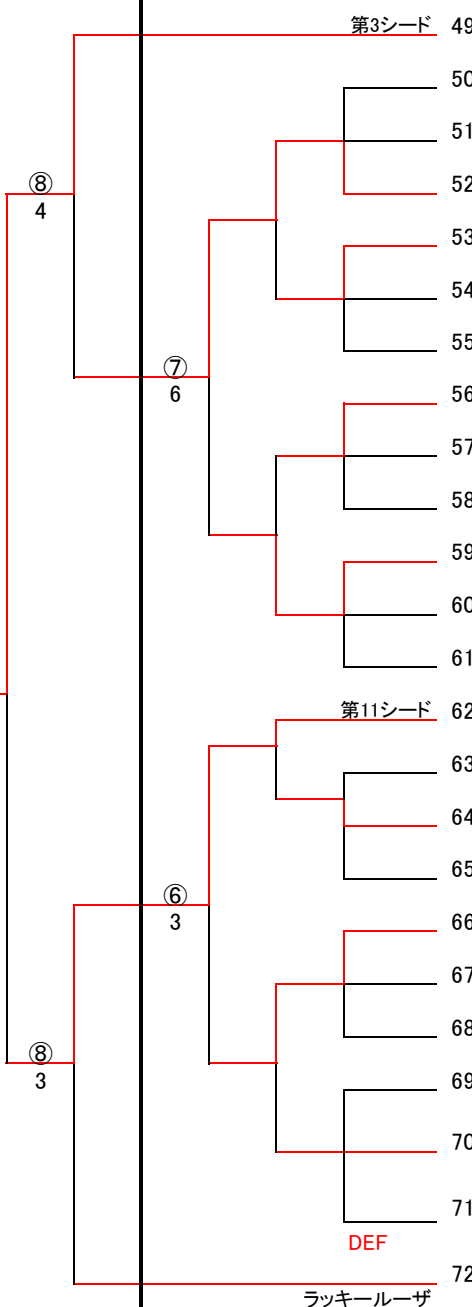

# 第25回(2013年度)多摩市硬式庭球混合ダブルス大会最終結果表

予選12月1日

本戦12月8日

予選12月1日

予選12月1日			本戦12月8日					予選12月1日				
1st	2nd	3rd	1st	Q	S	F	S	Q	1st	3rd	2nd	1st

A	中山(C)・中山(C)	1	第1シード
	高橋英敏(C)・田河(C)	2	
	阿部(NA)・阿部(NA)	3	
	加藤芳隆(F)・斉木(F)	4	
	山本(K)・志田(K)	5	
	中川雅浩(F)・上田(F)	6	
	永田(NT)・久米(NT)	7	
	池田(NH)・池田(NH)	8	
	田中良治(F)・森悠子(F)	9	
	飯田(F)・若月(F)	10	
	巖岩(K)・折橋(F)	11	
	細谷(F)・松山(F)	12	
	伊藤和夫(T)・伊藤(T)	13	
B	鈴木徹(C)・三次(C)	14	第9シード
	鈴木隆文(NT)・清水幸子(F)	15	DEF
	太幡(NA)・川原田(NH)	16	
	高橋守(F)・高橋美念子(F)	17	
	森川佐一(NT)・森川(NT)	18	
	国吉(T)・中村(T)	19	
	原田(F)・原田(F)	20	
	三橋(NA)・三橋(NA)	21	
	高崎(K)・折橋(K)	22	
	木津(F)・広野(C)	23	
	北川(C)・北川(A)	24	第8シード

72.三井(F)・篠崎(F)及び  
94.森川周平(F)・袖野(F)  
はDEFのため、ラッキールーザ  
により、ペア変更となりました。

**優勝**  
**中山 悠**  
**中山千鶴 組**

**準優勝**  
**伊藤 卓也**  
**佐甲 久美子 組**

(三位)  
清水 雄一  
清水 さやか 組

(三位)  
遠藤 和美  
下林 京子 組

〔優勝〕  
⑧-6

A	伊藤卓也(C)・佐甲久美子(C)	49	第3シード
	中川誠治(NA)・中川由雅里(NA)	50	
	蓑島(F)・吉岡(F)	51	
	渡辺(NT)・加藤公子(NT)	52	
	春山(F)・春山(K)	53	
	坪内(F)・坪内(F)	54	
	小林敬明(C)・小林洋子(C)	55	
	大山(F)・大山(F)	56	
	八木(T)・桜山(NT)	57	
	宮下(K)・岡本(K)	58	
	木村(NT)・小坂(NT)	59	
	谷脇(F)・佐藤亜紀(F)	60	
	三上(NH)・三上(NH)	61	
B	今井(NT)・今井(NT)	62	第11シード
	藪田(F)・藪田(F)	63	
	萱沼(K)・畑中(K)	64	
	中川隆正(C)・中川紀子(C)	65	
	赤間(NH)・谷本(NH)	66	
	増田(F)・増田(F)	67	
	足立(C)・松澤(C)	68	
	菅野(F)・菅野(F)	69	
	川村(NT)・小山(A)	70	
	吉田(A)・吉田(C)	71	
	鈴木隆文(NT)・清水幸子(F)	72	ラッキールーザ

一本杉公園

C	手塚(C)・加藤聖子(NT)	25	第5シード
	高橋忠雄(NT)・高橋弘子(NT)	26	
	稲田(F)・佐藤有子(F)	27	
	芹沢(C)・芹沢(C)	28	
	塩谷(C)・蓮沼(C)	29	
	関口(F)・片岡(F)	30	
	高田(NH)・大西(NH)	31	
	森俊之(F)・岡崎(F)	32	
	小林富雄(T)・小林奈保美(T)	33	
	杉山(K)・杉山(K)	34	
	浜崎(A)・飯島(C)	35	
	上田(NT)・長谷川(NT)	36	第12シード
D	田中信弘(F)・小泉(F)	37	
	佐甲佳隆(C)・佐甲はるみ(C)	38	
	小林直樹(NA)・小林陽子(NA)	39	
	嶋田(F)・嶋田(F)	40	
	山口(NH)・田畑(NH)	41	
	八百坂(F)・山下(F)	42	
	黒部(NT)・田口(NT)	43	
	岡宮(K)・安田(K)	44	
	吉澤(T)・江田(T)	45	
	柴山(F)・柴山(F)	46	
	佐甲雄(C)・濱村(C)	47	DEF
	清水(C)・清水さやか(A)	48	第4シード