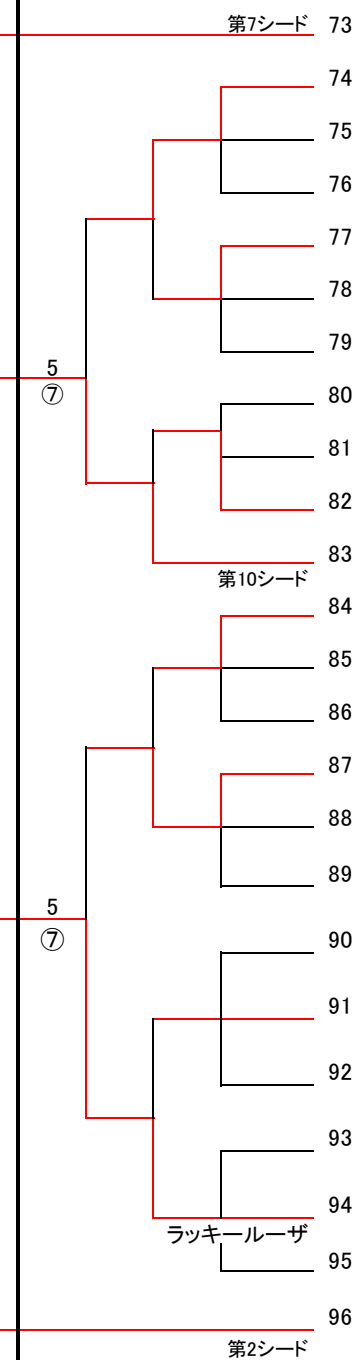

# 第25回(2013年度)多摩市硬式庭球混合ダブルス大会最終結果表

予選12月1日

本戦12月8日

予選12月1日

予選12月1日			本戦12月8日					予選12月1日				
1st	2nd	3rd	1st	Q	S	F	S	Q	1st	3rd	2nd	1st

A	中山(C)・中山(C)	1	第1シード
	高橋英敏(C)・田河(C)	2	
	阿部(NA)・阿部(NA)	3	
	加藤芳隆(F)・斉木(F)	4	
	山本(K)・志田(K)	5	
	中川雅浩(F)・上田(F)	6	
	永田(NT)・久米(NT)	7	
	池田(NH)・池田(NH)	8	
	田中良治(F)・森悠子(F)	9	
	飯田(F)・若月(F)	10	
	巖岩(K)・折橋(F)	11	
	細谷(F)・松山(F)	12	
	伊藤和夫(T)・伊藤(T)	13	
B	鈴木徹(C)・三次(C)	14	第9シード
	鈴木隆文(NT)・清水幸子(F)	15	DEF
	太幡(NA)・川原田(NH)	16	
	高橋守(F)・高橋美念子(F)	17	
	森川佐一(NT)・森川(NT)	18	
	国吉(T)・中村(T)	19	
	原田(F)・原田(F)	20	
	三橋(NA)・三橋(NA)	21	
	高崎(K)・折橋(K)	22	
	木津(F)・広野(C)	23	
	北川(C)・北川(A)	24	第8シード

72.三井(F)・篠崎(F)及び  
94.森川周平(F)・袖野(F)  
はDEFのため、ラッキールーザ  
により、ペア変更となりました。

**優勝**  
**中山 悠**  
**中山千鶴 組**

**準優勝**  
**伊藤 卓也**  
**佐甲 久美子 組**

(三位)  
清水 雄一  
清水 さやか 組

(三位)  
遠藤 和美  
下林 京子 組

〔優勝〕  
⑧-6

A	伊藤卓也(C)・佐甲久美子(C)	49	第3シード
	中川誠治(NA)・中川由雅里(NA)	50	
	蓑島(F)・吉岡(F)	51	
	渡辺(NT)・加藤公子(NT)	52	
	春山(F)・春山(K)	53	
	坪内(F)・坪内(F)	54	
	小林敬明(C)・小林洋子(C)	55	
	大山(F)・大山(F)	56	
	八木(T)・桜山(NT)	57	
	宮下(K)・岡本(K)	58	
	木村(NT)・小坂(NT)	59	
	谷脇(F)・佐藤亜紀(F)	60	
	三上(NH)・三上(NH)	61	
B	今井(NT)・今井(NT)	62	第11シード
	藪田(F)・藪田(F)	63	
	萱沼(K)・畑中(K)	64	
	中川隆正(C)・中川紀子(C)	65	
	赤間(NH)・谷本(NH)	66	
	増田(F)・増田(F)	67	
	足立(C)・松澤(C)	68	
	菅野(F)・菅野(F)	69	
	川村(NT)・小山(A)	70	
	吉田(A)・吉田(C)	71	
	鈴木隆文(NT)・清水幸子(F)	72	ラッキールーザ

一本杉公園

C	手塚(C)・加藤聖子(NT)	25	第5シード
	高橋忠雄(NT)・高橋弘子(NT)	26	
	稲田(F)・佐藤有子(F)	27	
	芹沢(C)・芹沢(C)	28	
	塩谷(C)・蓮沼(C)	29	
	関口(F)・片岡(F)	30	
	高田(NH)・大西(NH)	31	
	森俊之(F)・岡崎(F)	32	
	小林富雄(T)・小林奈保美(T)	33	
	杉山(K)・杉山(K)	34	
	浜崎(A)・飯島(C)	35	
	上田(NT)・長谷川(NT)	36	第12シード
D	田中信弘(F)・小泉(F)	37	
	佐甲佳隆(C)・佐甲はるみ(C)	38	
	小林直樹(NA)・小林陽子(NA)	39	
	嶋田(F)・嶋田(F)	40	
	山口(NH)・田畑(NH)	41	
	八百坂(F)・山下(F)	42	
	黒部(NT)・田口(NT)	43	
	岡宮(K)・安田(K)	44	
	吉澤(T)・江田(T)	45	
	柴山(F)・柴山(F)	46	
	佐甲雄(C)・濱村(C)	47	DEF
	清水(C)・清水さやか(A)	48	第4シード